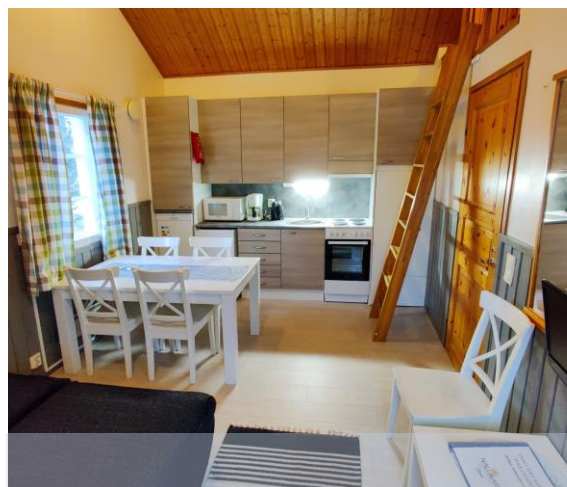

Isommassa perustason lomamökissä on erillinen makuuhuone, jossa 2 vuodetta, sekä parvella yksi sänky ja 2 patjaa. Suihku, WC ja keittiö. Pooki-alueella ilmainen Wifi.

MESSI KESÄMÖKKI 12-14 m² / 1-2 hlöä / 60 €/ vrk

Kesämökissä on vuodepaikat kahdelle. WC- ja suihkutilat sekä vesipiste huoltorakennuksessa. Varusteena mikroaaltouuni, veden- ja kahvinkeitin, sekä jääkaappi. Astiapaketit varattavissa erikseen 5€/vrk (rajoitettu määrä).

Kaikki hinnat sisältävät liinavaatteet, pyyhkeet ja loppusiivouksen.

Jokaiselle huoneistolle kuuluu pysäköintipaikka ja lämpöpistoke.

Kaikilla yöpyjillä on käytössään veloituksetta yleinen saunavuoro (päivät vaihtelevat sesongin mukaan), lisämaksusta huoltorakennuksen pyykkitupa ja muut palvelut. Majoitusvuorokausi alkaa klo 15 ja päättyy klo 12.00. Mökit/villat ovat savuttomia.

VARAUKSET www.nallikari.fi/varaukset kampanjakoodilla LEONBERGIT2021

vastaanotosta +358 44 703 1353 / reception@nallikari.fi

Hinnat ovat voimassa 20.-22.8.2021 Leonberginkoirien erikoisnäyttelyyn osallistuville Nallikari Lomakylän varaustilanteen mukaan. Jokainen majoittuja varaa majoituksen itse, tarjoushintainen majoitus varattavissa tunnuksella LEONBERGIT2021. Oikeudet hinnan muutoksiin pidätetään. Tarjoukseen ei voi yhdistää muita alennuksia, eikä hintaa sovelleta kolmannen osapuolen kautta tulleisiin varauksiin.